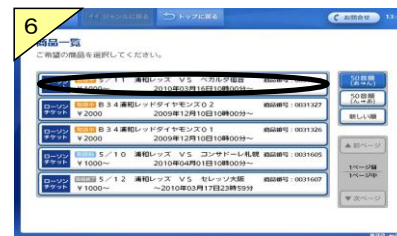

Loppi 直接購入方法

全国のLAWSON、MINISTOP店内に設置されているLoppi（端末機）からご購入できます。 ※期間内24時間購入可能

Loppi トップ画面より『各種サービスメニュー』を選択。

『toto&BIG/サッカー・プロ野球チケット』を選択。

『サッカーチケットの購入』を選択。

ローソン・ミニストップ店内設置の『Loppi』(端末機)の画面にタッチ。

『東北 (Jリーグ)』を選択。

『福島ユナイテッドFC』を選択

『購入希望試合』を選択

『希望席種』を選択。

①希望枚数を入力後、②『申し込み』を選択。

①『ご購入者名』を入力後、②『次へ』を選択。

①『電話番号』を入力後、②『次へ』を選択。

申し込み内容を確認後『確定する』を選択。

発券後の変更・キャンセルはできません。本当によろしいですか？宜しければ『はい』を選択。

通信後Loppiより発行される申込券を持って30分以内にレジカウンターへお持ちになりましてご精算下さい。