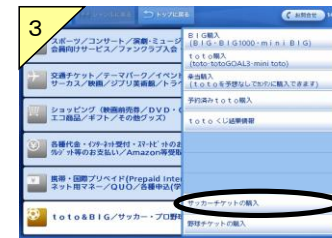

Loppi 直接購入方法

全国のLAWSON、MINISTOP店内に設置されているLoppi（端末機）からご購入できます。 ※期間内24時間購入可能

Loppi トップ画面より『各種サービスメニュー』を選択。

『toto&BIG/サッカー・プロ野球チケット』を選択。

『サッカーチケットの購入』を選択。

ローソン・ミニストップ店内設置の『Loppi』(端末機)の画面にタッチ。

『東北 (Jリーグ)』を選択。

『福島ユナイテッドFC』を選択

『購入希望試合』を選択

『希望席種』を選択。

①希望枚数を入力後、②『申し込み』を選択。

①『ご購入者名』を入力後、②『次へ』を選択。

①『電話番号』を入力後、②『次へ』を選択。

申し込み内容を確認後『確定する』を選択。

発券後の変更・キャンセルはできません。本当によろしいですか？宜しければ『はい』を選択。

通信後Loppiより発行される申込券を持って30分以内にレジカウンターへお持ちになりましてご精算下さい。