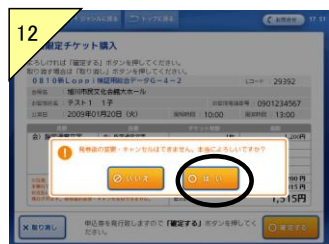

『購入希望試合』を選択

『希望席種』を選択。

①希望枚数を入力後、②『申し込み』を選択。

①『ご購入者名』を入力後、②『次へ』を選択。

①『電話番号』を入力後、②『次へ』を選択。

申し込み内容を確認後『確定する』を選択。

発券後の変更・キャンセルはできません。本当によろしいですか？宜しければ『はい』を選択。

通信後Loppiより発行される申込券を持って30分以内にレジカウンターへお持ちになりましてご精算下さい。

ご精算後、レジにてチケットをお受け取り下さい。

【ご注意下さい！】チケットご購入後の変更キャンセルは一切お受付出来ません。

インターネット・電話 予約済みチケット引取り購入方法

全国のLAWSON、MINISTOP店内に設置されているLoppi（端末機）からご購入できます。 ※期間内24時間購入可能

Loppi トップ画面より『各種サービスメニュー』を選択。

『スポーツ/コンサート/演劇・ミュージカル・お笑い 会員向けサービス/ファンクラブ入会・継続』を選択。