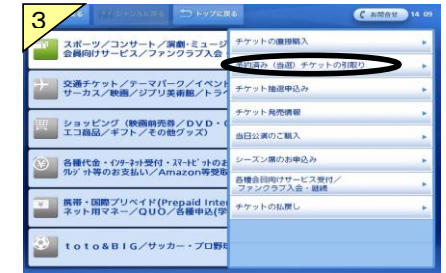

『購入希望試合』を選択

『希望席種』を選択。

①希望枚数を入力後、②『申し込み』を選択。

①『ご購入者名』を入力後、②『次へ』を選択。

①『電話番号』を入力後、②『次へ』を選択。

申し込み内容を確認後『確定する』を選択。

発券後の変更・キャンセルはできません。本当によろしいですか？宜しければ『はい』を選択。

通信後Loppiより発行される申込券を持って30分以内にレジカウンターへお持ちになりましてご精算下さい。

ご精算後、レジにてチケットをお受け取り下さい。

【ご注意下さい！】チケットご購入後の変更キャンセルは一切お受付出来ません。

インターネット・電話 予約済みチケット引取り購入方法

全国のLAWSON、MINISTOP店内に設置されているLoppi（端末機）からご購入できます。 ※期間内24時間購入可能

Loppi トップ画面より『各種サービスメニュー』を選択。

『スポーツ/コンサート/演劇・ミュージカル・お笑い 会員向けサービス/ファンクラブ入会・継続』を選択。

『予約済み(当選)チケットの引取り』を選択。

ローソン・ミニストップ店内設置の『Loppi』(端末機)の画面にタッチ。

①予約番号 & 電話番号を入力後、②『次へ』を選択。

①『ご購入者名』を入力後、②『次へ』を選択。

①『電話番号』を入力後、②『次へ』を選択。

申し込み内容を確認後『確定する』を選択。

①希望枚数を入力後、②『申し込む』を選択。

発券後の変更・キャンセルはできません。本当によろしいですか？ 宜しければ『はい』を選択。